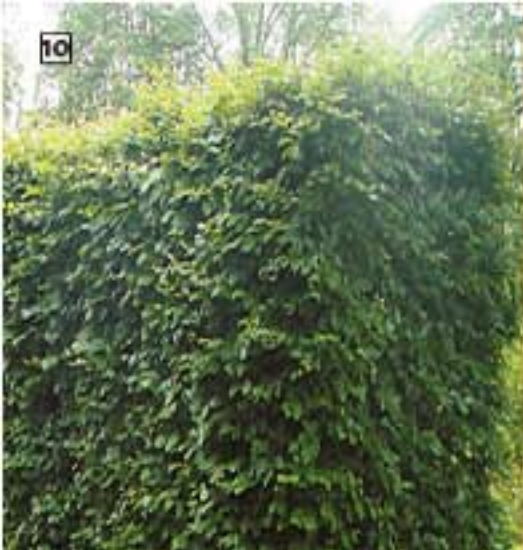

Fagus sylvatica
Haagbeuk
5 per m²
50-80